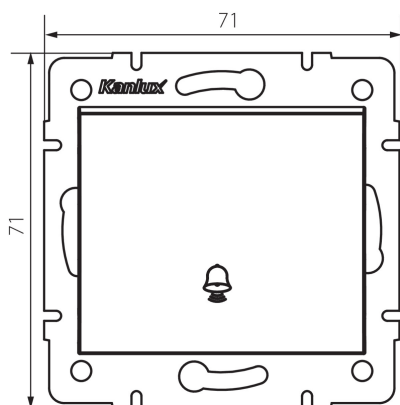

25249 LOGI 02-1030-141 gr

Sonerie fara contact

5905339252494

Contactor deschis normal - soneria este utilizata pentru a controla mecanismele releelor de sonerie. Contactorul nu are cheia imprimata.

DATE GENERALE:

Culoare: grafit
Loc de montare: pentru încastrare în perete
Iluminare de fundal: da
Lățime [mm]: 71
Înălțime [mm]: 71
Diameter of an installation box: 60
Installation depth: 25

DATE TEHNICE:

Tensiune nominală [V]: 250 AC
Material of contacts: CuZn70
Tip de bornă: terminal cu șurub
Material: ABS
Număr de pârgii: 1
Curent nominal [AX]: 10
Grad IP: 20

DATE LOGISTICE:

Cu sunt ambalate: 10
Număr de bucăți în ambalajul intermediar: 10
Număr de bucăți în ambalajul comun: 120
Greutate unitară netă [g]: 72
Greutate [g]: 84.33
Lungimea ambalajului unitar [cm]: 9
Lățimea ambalajului unitar [cm]: 5
Înălțimea ambalajului unitar [cm]: 14
Greutatea cutiei de carton [kg]: 10.1196
Lățimea cutiei de carton [cm]: 25.5
Înălțimea cutiei de carton [cm]: 32
Lungimea cutiei de carton [cm]: 44
Volumul cutiei de carton [m³]: 0.035904