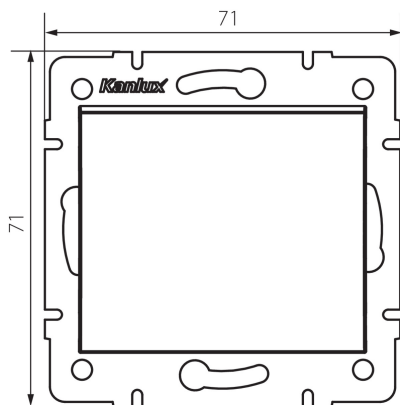

25250 LOGI 02-1050-141 gr

Intrerupator de scara

5905339252500

Intrerupatorul de scara este utilizat pentru a controla circuitul lămpilor sau grupul de lămpi din două locuri diferite.

DATE GENERALE:

Culoare: grafit

Loc de montare: pentru încadrare în perete

Iluminare de fundal: nu

Lățime [mm]: 71

Înălțime [mm]: 71

Diameter of an installation box: 60

Installation depth: 25

DATE TEHNICE:

Tensiune nominală [V]: 250 AC

Material of contacts: CuZn70

Tip de bornă: terminal cu șurub

Material: ABS

Număr de pârgii: 1

Curent nominal [AX]: 10

Grad IP: 20

DATE LOGISTICE:

Cu sunt ambalate: 10

Număr de bucăți în ambalajul intermediar: 10

Număr de bucăți în ambalajul comun: 120

Greutate unitară netă [g]: 70

Greutate [g]: 82.58

Lungimea ambalajului unitar [cm]: 10

Lățimea ambalajului unitar [cm]: 4