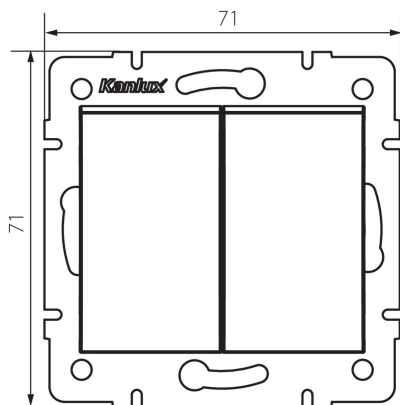

25251 LOGI 02-1060-141 gr

Intrerupator de scara dublu

5905339252517

Intrerupatorul de scară dublu este utilizat pentru a controla circuitele a două lămpi sau a două grupuri de lămpi din două locuri diferite.

DATE GENERALE:

Culoare: grafit
Loc de montare: pentru încastrare în perete
Iluminare de fundal: nu
Lățime [mm]: 71
Înălțime [mm]: 71
Diameter of an installation box: 60
Installation depth: 25

DATE TEHNICE:

Tensiune nominală [V]: 250 AC
Material of contacts: CuZn70
Tip de bornă: terminal cu șurub
Material: ABS
Număr de pârgii: 2
Curent nominal [AX]: 10
Grad IP: 20

DATE LOGISTICE:

Cu sunt ambalate: 10
Număr de bucăți în ambalajul intermediar: 10
Număr de bucăți în ambalajul comun: 120
Greutate unitară netă [g]: 78
Greutate [g]: 90.25
Lungimea ambalajului unitar [cm]: 10
Lățimea ambalajului unitar [cm]: 5
Înălțimea ambalajului unitar [cm]: 14
Greutatea cutiei de carton [kg]: 10.83
Lățimea cutiei de carton [cm]: 25.5
Înălțimea cutiei de carton [cm]: 32
Lungimea cutiei de carton [cm]: 44
Volumul cutiei de carton [m³]: 0.035904

25251 LOGI 02-1060-141 gr

Intrerupator de scara dublu