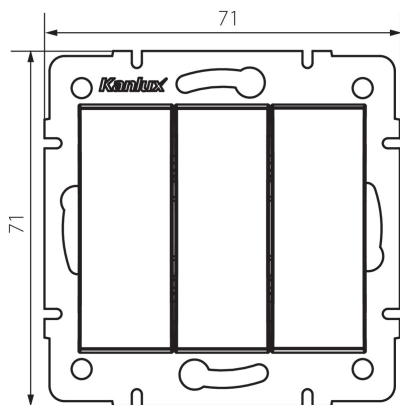

25254 LOGI 02-1090-141 gr

Intrerupator triplu

5905339252548

Intrerupatorul triplu este utilizat pentru a controla circuitul a trei lămpi sau a trei grupuri de lămpi dintr-un singur loc.

DATE GENERALE:

Culoare: grafit

Loc de montare: pentru încadrare în perete

Iluminare de fundal: nu

Lățime [mm]: 71

Înălțime [mm]: 71

Diameter of an installation box: 60

Installation depth: 25

DATE TEHNICE:

Tensiune nominală [V]: 250 AC

Material of contacts: CuZn70

Tip de bornă: terminal cu șurub

Material: ABS

Număr de pârgii: 3

Curent nominal [AX]: 10

Grad IP: 20

DATE LOGISTICE:

Cu sunt ambalate: 10

Număr de bucăți în ambalajul intermediar: 10

Număr de bucăți în ambalajul comun: 120

Greutate unitară netă [g]: 74

Greutate [g]: 86.25

Lungimea ambalajului unitar [cm]: 10

Lățimea ambalajului unitar [cm]: 4.5