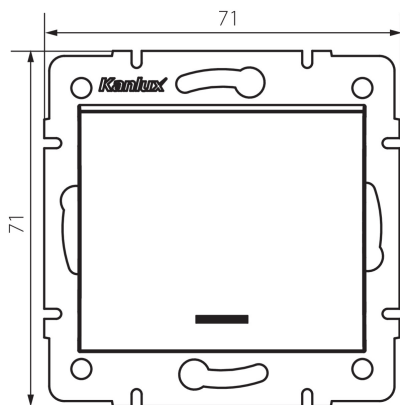

25259 LOGI 02-1140-141 gr

Intrerupator de scara cu LED

5905339252593

Intrerupatorul de scara cu LED este utilizat pentru a controla circuitul lămpii sau un grup de lămpi din două locuri diferite. Intrerupatorul are iluminare LED.

DATE GENERALE:

Culoare: grafit
Loc de montare: pentru încastrare în perete
Iluminare de fundal: da
Lățime [mm]: 71
Înălțime [mm]: 71
Diameter of an installation box: 60
Installation depth: 25

DATE TEHNICE:

Tensiune nominală [V]: 250 AC
Material of contacts: CuZn70
Tip de bornă: terminal cu șurub
Material: ABS
Număr de pârgii: 1
Curent nominal [AX]: 10
Grad IP: 20

DATE LOGISTICE:

Cu sunt ambalate: 10
Număr de bucăți în ambalajul intermediar: 10
Număr de bucăți în ambalajul comun: 120
Greutate unitară netă [g]: 74
Greutate [g]: 86.58
Lungimea ambalajului unitar [cm]: 10
Lățimea ambalajului unitar [cm]: 4
Înălțimea ambalajului unitar [cm]: 13
Greutatea cutiei de carton [kg]: 10.3896
Lățimea cutiei de carton [cm]: 25.5
Înălțimea cutiei de carton [cm]: 32
Lungimea cutiei de carton [cm]: 44
Volumul cutiei de carton [m³]: 0.035904