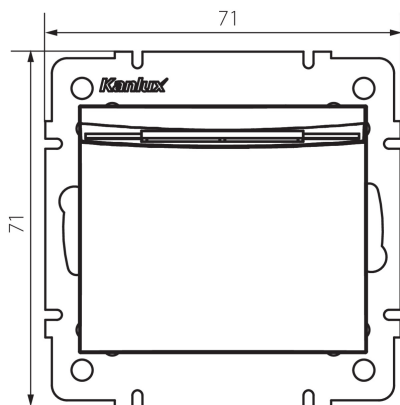

25261 LOGI 02-1190-141 gr

Intrerupator pentru hotel cu oprire intarziata

5905339252616

Intrerupator pentru hotel cu oprire întârziată, oprirea se face după 15 secunde din momentul retragerii cardului.

DATE GENERALE:

Culoare: grafit

Loc de montare: pentru încastrare în perete

Lățime [mm]: 71

Înălțime [mm]: 71

Diameter of an installation box: 60

Installation depth: 25

DATE TEHNICE:

Tensiune nominală [V]: 250 AC

Clasă de protecție împotriva șocurilor electrice: II

Material of contacts: CuZn70

Tip de bornă: terminal cu șurub

Material: ABS

Curent nominal [AX]: 16

Grad IP: 20

DATE LOGISTICE:

Cu sunt ambalate: 10

Număr de bucăți în ambalajul intermediar: 10

Număr de bucăți în ambalajul comun: 120

Greutate unitară netă [g]: 64

Greutate [g]: 82.83

Lungimea ambalajului unitar [cm]: 10

Lățimea ambalajului unitar [cm]: 4.5