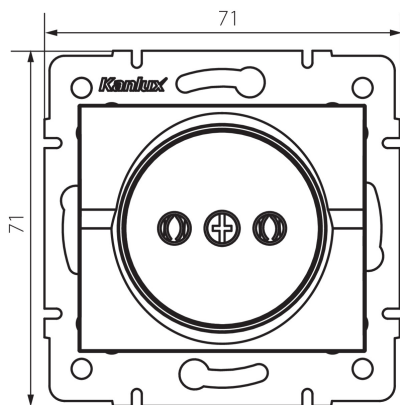

## 25262 LOGI 02-1210-141 gr

Priza simpla de alimentare

5905339252623

Priză simpla fără împământare permite alimentarea circuitului electric cu o sarcină maximă de 16A.

### DATE GENERALE:

**Culoare:** grafit

**Loc de montare:** pentru încadrare în perete

**Lățime [mm]:** 71

**Înălțime [mm]:** 71

**Diameter of an installation box:** 60

**Installation depth:** 25

**Număr de prize:** 1

### DATE TEHNICE:

**Tensiune nominală [V]:** 250 AC

**Curent nominal [A]:** 16

**Clasă de protecție împotriva șocurilor electrice:** II

**Material of contacts:** CuZn70

**Tip de împământare:** 2P

**Tip de bornă:** terminal cu șurub