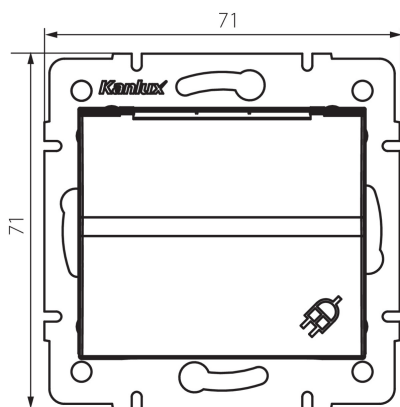

25264 LOGI 02-1230-141 gr

Priză cu împământare, IP-44, Schuko

5905339252647

Priză simplă cu împământare (Schuko) permite alimentarea unui circuit electric cu o sarcină maximă de 16A. În plus, soclul are o clapetă de protecție, datorită căreia menține gradul de protecție IP 44 și poate fi montat în locuri unde sunt stropi de apă (baie)

DATE GENERALE:

Culoare: grafit

Loc de montare: pentru încadrare în perete

Lățime [mm]: 71

Înălțime [mm]: 71

Diameter of an installation box: 60

Installation depth: 25

Număr de prize: 1

Grad IP: 44

DATE LOGISTICE:

Cu sunt ambalate: 10

Număr de bucăți în ambalajul intermediar: 10

Număr de bucăți în ambalajul comun: 120

Greutate unitară netă [g]: 76

Greutate [g]: 89.75

Lungimea ambalajului unitar [cm]: 9

Priză cu împământare, IP-44, Schuko

Lungimea cutiei de carton [cm]: 44

Volumul cutiei de carton [m³]: 0.037312