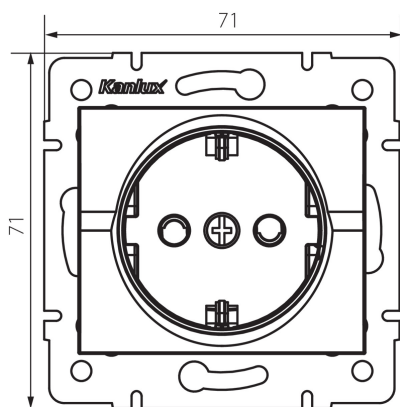

25266 LOGI 02-1240-141 gr

Priza electrica Schuko simpla cu protectie la contact

5905339252661

Priză simpla cu împământare (Schuko) permite alimentarea unui circuit electric cu o sarcină maximă de 16A. În plus, soclul are un capac la contacte, care protejează împotriva posibilității de electrocutare.

DATE GENERALE:

Culoare: grafit

Loc de montare: pentru încadrare în perete

Protecția contactelor: da

Lățime [mm]: 71

Înălțime [mm]: 71

Diameter of an installation box: 60

Installation depth: 25

Material: ABS

Grad IP: 20

DATE LOGISTICE:

Cu sunt ambalate: 10

Număr de bucăți în ambalajul intermediar: 10

Număr de bucăți în ambalajul comun: 120

Greutate unitară netă [g]: 66

Greutate [g]: 78.25

Lungimea ambalajului unitar [cm]: 10

Lățimea ambalajului unitar [cm]: 5

Înălțimea ambalajului unitar [cm]: 14

Greutatea cutiei de carton [kg]: 9.39

Lățimea cutiei de carton [cm]: 26.5

25266 LOGI 02-1240-141 gr