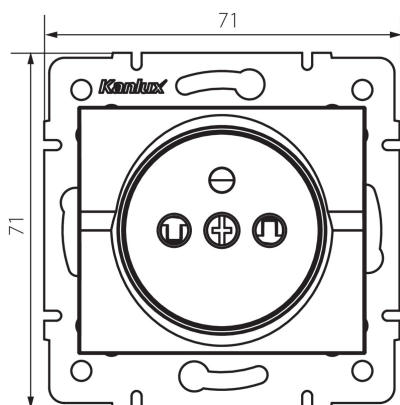

25267 LOGI 02-1250-141 gr

Priza electrica simpla tip Franta cu protectie la contact

5905339252678

Priză simpla cu împământare permite alimentarea unui circuit electric cu o sarcină maximă de 16A. În plus, soclul are un capac la contacte, care protejează împotriva posibilității de electrocutare.

DATE GENERALE:

Culoare: grafit

Loc de montare: pentru încadrare în perete

Protecția contactelor: da

Lățime [mm]: 71

Înălțime [mm]: 71

Diameter of an installation box: 60

Installation depth: 25

Număr de prize: 1

DATE TEHNICE:

Tensiune nominală [V]: 250 AC

Curent nominal [A]: 16

Clasă de protecție împotriva șocurilor electrice: I

Material of contacts: CuZn70

Tip de împământare: tip e

Tip de bornă: terminal cu șurub

Lungimea ambalajului unitar [cm]: 10

Lățimea ambalajului unitar [cm]: 4

Înălțimea ambalajului unitar [cm]: 14

Greutatea cutiei de carton [kg]: 9.6396

Lățimea cutiei de carton [cm]: 25.5

25267 LOGI 02-1250-141 gr