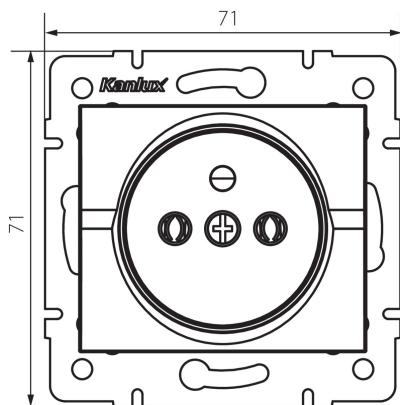

25268 LOGI 02-1251-141 gr

Priza electrica simpla tip Franta

5905339252685

Priza simpla cu impamantare permite alimentarea unui circuit electric cu o sarcină maximă de 16A.

DATE GENERALE:

Culoare: grafit

Loc de montare: pentru încastrare în perete

Lățime [mm]: 71

Înălțime [mm]: 71

Diameter of an installation box: 60

Installation depth: 25

Număr de prize: 1

DATE TEHNICE:

Tensiune nominală [V]: 250 AC

Curent nominal [A]: 16

Clasă de protecție împotriva șocurilor electrice: I

Material of contacts: CuZn70

Tip de împământare: tip e

Tip de bornă: terminal cu șurub

Material: ABS

Grad IP: 20

DATE LOGISTICE:

Cu sunt ambalate: 10

Număr de bucăți în ambalajul intermediar: 10

Număr de bucăți în ambalajul comun: 120

Greutate unitară netă [g]: 66

Greutate [g]: 78.42

Lungimea ambalajului unitar [cm]: 10

Lățimea ambalajului unitar [cm]: 4