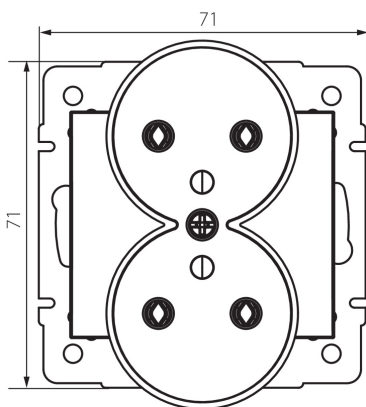

25269 LOGI 02-1253-141 gr

Priză tip Franta - dublă cu împământare

5905339252692

Priză dublă cu împământare permite alimentarea circuitelor electrice cu o sarcină maximă de 16A.

DATE GENERALE:

Culoare: grafit

Loc de montare: pentru încastrare în perete

Lățime [mm]: 71

Înălțime [mm]: 71

Diameter of an installation box: 60

Installation depth: 25

Număr de prize: 2

DATE TEHNICE:

Tensiune nominală [V]: 250 AC

Cu sunt ambalate: 10

Număr de bucăți în ambalajul intermediar: 10

Număr de bucăți în ambalajul comun: 120

Greutate unitară netă [g]: 84

Greutate [g]: 101.67

Lungimea ambalajului unitar [cm]: 10

Lățimea ambalajului unitar [cm]: 5

25269 LOGI 02-1253-141 gr

Priză tip Franta - dublă cu impamantare