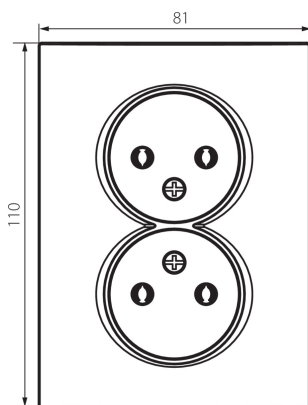

25273 LOGI 02-1280-141 gr

Priză dublă fără împământare - completă

5905339252739

Priză fără împământare completă. Nu este necesară o ramă suplimentară.

DATE GENERALE:

Culoare: grafit

Loc de montare: pentru încadrare în perete

Lățime [mm]: 81

Înălțime [mm]: 110

Diameter of an installation box: 68

Installation depth: 25

Număr de prize: 2

DATE TEHNICE:

Tensiune nominală [V]: 250 AC

Curent nominal [A]: 16

Număr de bucăți în ambalajul intermediar: 10

Număr de bucăți în ambalajul comun: 120

Greutate unitară netă [g]: 88

Greutate [g]: 104.42

Lungimea ambalajului unitar [cm]: 10

Lățimea ambalajului unitar [cm]: 4

Înălțimea ambalajului unitar [cm]: 18

Greutatea cutiei de carton [kg]: 12.5304

Lățimea cutiei de carton [cm]: 22

Înălțimea cutiei de carton [cm]: 51.2

Lungimea cutiei de carton [cm]: 49.5

Volumul cutiei de carton [m³]: 0.055757