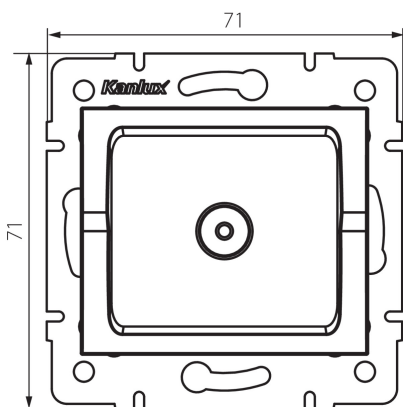

## 25274 LOGI 02-1290-041 gr

Priză de antenă tip TV de trecere

5905339252746

### DATE GENERALE:

**Culoare:** grafit

**Loc de montare:** pentru încadrare în perete

**Lățime [mm]:** 71

**Înălțime [mm]:** 71

**Diameter of an installation box:** 60

**Număr de prize:** 1

### DATE TEHNICE:

**Tip de prize:** de antenă tip tv de trecere

**Material:** ABS