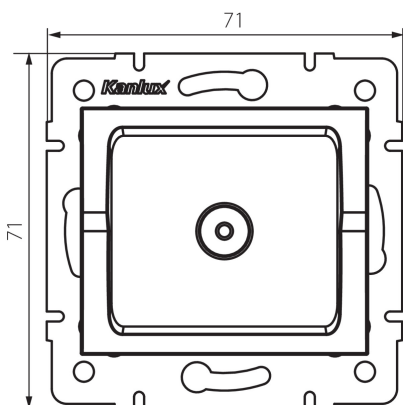

25275 LOGI 02-1300-041 gr

Priză de antenă tip TV final

5905339252753

DATE GENERALE:

Culoare: grafit

Loc de montare: pentru încadrare în perete

Lățime [mm]: 71

Înălțime [mm]: 71

Diameter of an installation box: 60

Număr de prize: 1

DATE TEHNICE:

Tip de prize: de antenă tip tv final

Material: ABS

DATE LOGISTICE:

Cu sunt ambalate: 10

Număr de bucăți în ambalajul intermediar: 10

Număr de bucăți în ambalajul comun: 120

Greutate unitară netă [g]: 58

Greutate [g]: 70.58

Lungimea ambalajului unitar [cm]: 10

Lățimea ambalajului unitar [cm]: 4

Înălțimea ambalajului unitar [cm]: 14

Greutatea cutiei de carton [kg]: 8.4696

Lățimea cutiei de carton [cm]: 25.5

Înălțimea cutiei de carton [cm]: 32

Lungimea cutiei de carton [cm]: 44

Volumul cutiei de carton [m³]: 0.035904