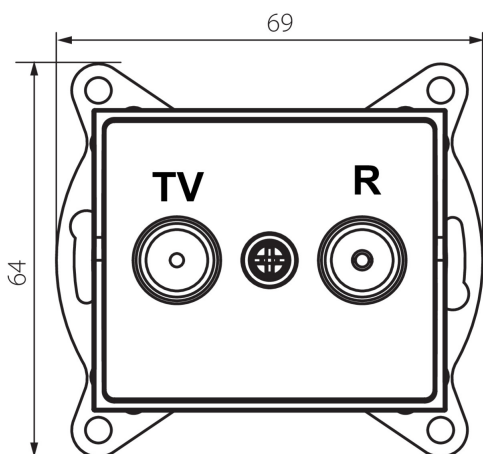

25277 LOGI 02-1320-041 gr

Priză Radio-TV de trecere

5905339252777

DATE GENERALE:

Culoare: grafit

Loc de montare: pentru încastrare în perete

Lățime [mm]: 69

Înălțime [mm]: 64

Diameter of an installation box: 60

Număr de prize: 2

DATE TEHNICE:

Tip de prize: rtv de trecere

Material: ABS

DATE LOGISTICE:

Cu sunt ambalate: 10

Număr de bucăți în ambalajul intermediar: 10

Număr de bucăți în ambalajul comun: 120

Greutate unitară netă [g]: 86

Greutate [g]: 98.67

Lungimea ambalajului unitar [cm]: 10

Lățimea ambalajului unitar [cm]: 4

Înălțimea ambalajului unitar [cm]: 14

Greutatea cutiei de carton [kg]: 11.8404

Lățimea cutiei de carton [cm]: 25.5

Înălțimea cutiei de carton [cm]: 32

Lungimea cutiei de carton [cm]: 44

Volumul cutiei de carton [m³]: 0.035904