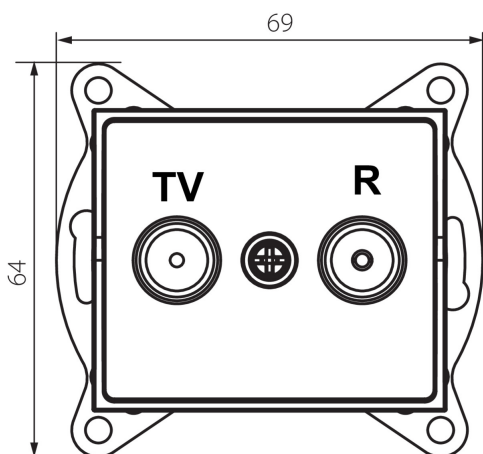

### DATE GENERALE:

**Culoare:** grafit

**Loc de montare:** pentru încadrare în perete

**Lățime [mm]:** 69

**Înălțime [mm]:** 64

**Diameter of an installation box:** 60

**Număr de prize:** 2