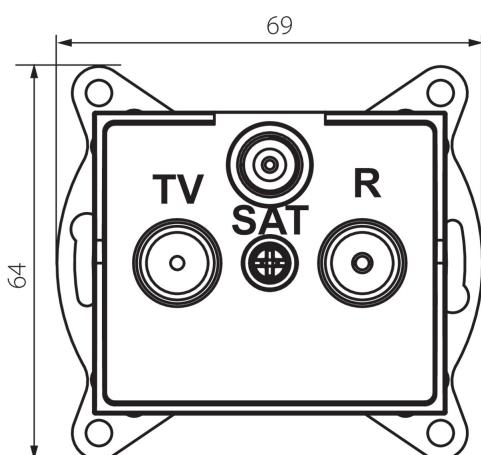

25279 LOGI 02-1340-041 gr

Priză Radio-TV-SAT de trecere

5905339252791

DATE GENERALE:

Culoare: grafit

Loc de montare: pentru încadrare în perete

Lățime [mm]: 69

Înălțime [mm]: 64

Diameter of an installation box: 60

Număr de prize: 3

DATE TEHNICE:

Tip de prize: rtv-sat de trecere

Material: ABS

DATE LOGISTICE:

Cu sunt ambalate: 10

Număr de bucăți în ambalajul intermediar: 10

Număr de bucăți în ambalajul comun: 120

Greutate unitară netă [g]: 92

Greutate [g]: 104.67

Lungimea ambalajului unitar [cm]: 10

Lățimea ambalajului unitar [cm]: 4

Înălțimea ambalajului unitar [cm]: 14

Greutatea cutiei de carton [kg]: 12.5604

Lățimea cutiei de carton [cm]: 25.5

Înălțimea cutiei de carton [cm]: 32

Lungimea cutiei de carton [cm]: 44

Volumul cutiei de carton [m³]: 0.035904