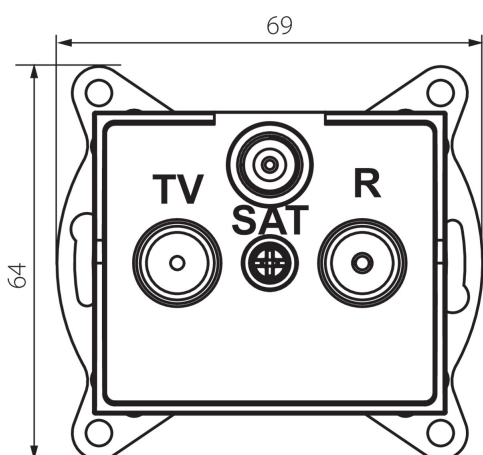

25280 LOGI 02-1350-041 gr

Priză Radio-TV-SAT finală

5905339252807

DATE GENERALE:

Culoare: grafit

Loc de montare: pentru încadrare în perete

Lățime [mm]: 69

Înălțime [mm]: 64

Diameter of an installation box: 60

Număr de prize: 3

DATE TEHNICE:

Tip de prize: rtv-sat final

Material: ABS

DATE LOGISTICE:

Cu sunt ambalate: 10

Număr de bucăți în ambalajul intermediar: 10

Număr de bucăți în ambalajul comun: 120

Greutate unitară netă [g]: 92

Greutate [g]: 104.42

Lungimea ambalajului unitar [cm]: 10

Lățimea ambalajului unitar [cm]: 4

Înălțimea ambalajului unitar [cm]: 14

Greutatea cutiei de carton [kg]: 12.5304

Lățimea cutiei de carton [cm]: 25.5

Înălțimea cutiei de carton [cm]: 32

Lungimea cutiei de carton [cm]: 44

Volumul cutiei de carton [m³]: 0.035904