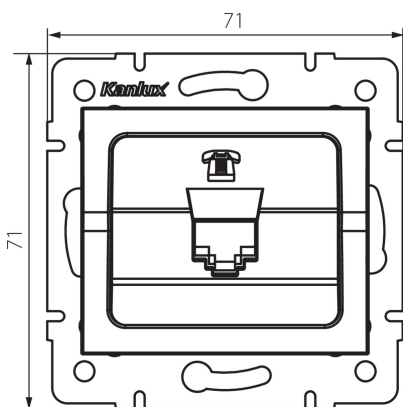

25283 LOGI 02-1370-041 gr

Priză telefon simplă (RJ11)

5905339252838

DATE GENERALE:

Culoare: grafit

Loc de montare: pentru încastrare în perete

Lățime [mm]: 71

Înălțime [mm]: 71

Diameter of an installation box: 60

Număr de prize: 1

DATE TEHNICE:

Tip de prize: telefonică singulară rj11

Material: ABS

DATE LOGISTICE:

Cu sunt ambalate: 10

Număr de bucăți în ambalajul intermediar: 10

Număr de bucăți în ambalajul comun: 120

Greutate unitară netă [g]: 52

Greutate [g]: 64.58

Lungimea ambalajului unitar [cm]: 10

Lățimea ambalajului unitar [cm]: 4

Înălțimea ambalajului unitar [cm]: 14

Greutatea cutiei de carton [kg]: 7.7496

Lățimea cutiei de carton [cm]: 25.5

Înălțimea cutiei de carton [cm]: 32

Lungimea cutiei de carton [cm]: 44

Volumul cutiei de carton [m³]: 0.035904