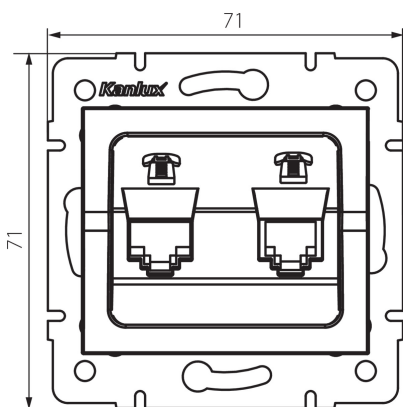

25284 LOGI 02-1380-041 gr

Priză telefon dublă, independentă (2xRJ11)

5905339252845

DATE GENERALE:

Culoare: grafit

Loc de montare: pentru încadrare în perete

Lățime [mm]: 71

Înălțime [mm]: 71

Diameter of an installation box: 60

Număr de prize: 2

DATE TEHNICE:

Tip de prize: telefonică dublă independentă 2xRJ11

Material: ABS

DATE LOGISTICE:

Cu sunt ambalate: 10

Număr de bucăți în ambalajul intermediar: 10

Număr de bucăți în ambalajul comun: 120

Greutate unitară netă [g]: 58

Greutate [g]: 70.5

Lungimea ambalajului unitar [cm]: 10

Lățimea ambalajului unitar [cm]: 4

Înălțimea ambalajului unitar [cm]: 14

Greutatea cutiei de carton [kg]: 8.46

Lățimea cutiei de carton [cm]: 25.5

Înălțimea cutiei de carton [cm]: 32

Lungimea cutiei de carton [cm]: 44

Volumul cutiei de carton [m³]: 0.035904