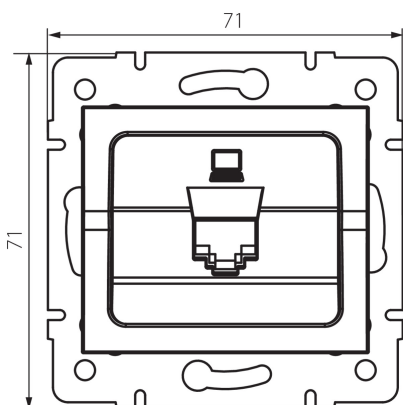

### DATE GENERALE:

**Culoare:** grafit

**Loc de montare:** pentru încadrare în perete

**Lățime [mm]:** 71

**Înălțime [mm]:** 71

**Diameter of an installation box:** 60

**Număr de prize:** 1