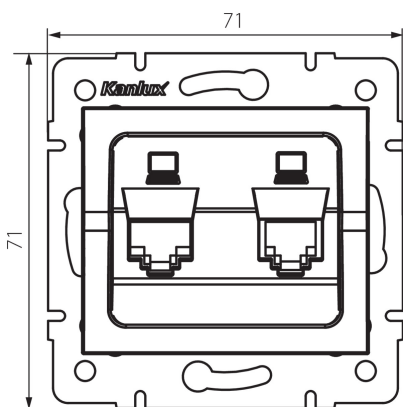

25287 LOGI 02-1410-041 gr

Priză dublă independentă pentru computer (2x RJ45Cat 5e Jack)

5905339252876

DATE GENERALE:

Culoare: grafit

Loc de montare: pentru încadrare în perete

Lățime [mm]: 71

Înălțime [mm]: 71

Diameter of an installation box: 60

Număr de prize: 2

DATE TEHNICE:

Tip de priză: dublă independentă pentru computer (2x rj45cat 5e)

Material: ABS

DATE LOGISTICE:

Cu sunt ambalate: 10

Număr de bucăți în ambalajul intermediar: 10

Număr de bucăți în ambalajul comun: 120

Greutate unitară netă [g]: 58

Greutate [g]: 70.5

Lungimea ambalajului unitar [cm]: 10

Lățimea ambalajului unitar [cm]: 4

Înălțimea ambalajului unitar [cm]: 13

Greutatea cutiei de carton [kg]: 8.46

Lățimea cutiei de carton [cm]: 25.5

Înălțimea cutiei de carton [cm]: 32

Lungimea cutiei de carton [cm]: 44

Volumul cutiei de carton [m³]: 0.035904