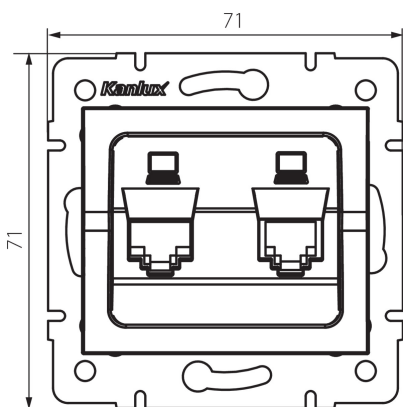

### DATE GENERALE:

**Culoare:** grafit

**Loc de montare:** pentru încadrare în perete

**Lățime [mm]:** 71

**Înălțime [mm]:** 71

**Diameter of an installation box:** 60

**Număr de prize:** 2

### DATE TEHNICE:

**Tip de priză:** priză dublă independentă pentru computer (2x rj45cat 6)

**Material:** ABS

### DATE LOGISTICE:

**Cu sunt ambalate:** 10

**Număr de bucăți în ambalajul intermediar:** 10

**Număr de bucăți în ambalajul comun:** 120

**Greutate unitară netă [g]:** 60

**Greutate [g]:** 72.58

**Lungimea ambalajului unitar [cm]:** 10

**Lățimea ambalajului unitar [cm]:** 4

**Înălțimea ambalajului unitar [cm]:** 13

**Greutatea cutiei de carton [kg]:** 8.7096

**Lățimea cutiei de carton [cm]:** 25.5

**Înălțimea cutiei de carton [cm]:** 32