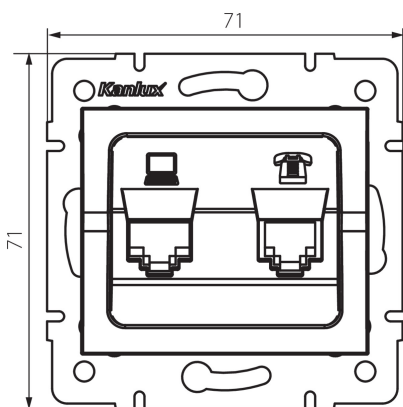

25290 LOGI 02-1440-041 gr

Priză pentru computer-telefon (RJ45 Cat 6+RJ11)

5905339252906

DATE GENERALE:

Culoare: grafit

Loc de montare: pentru încastrare în perete

Lățime [mm]: 71

Înălțime [mm]: 71

Diameter of an installation box: 60

Număr de prize: 2

DATE TEHNICE:

Tip de priză: priză pentru computer-telefon (rj45 cat 6+rj11)

Material: ABS

DATE LOGISTICE:

Cu sunt ambalate: 10

Număr de bucăți în ambalajul intermediar: 10

Număr de bucăți în ambalajul comun: 120

Greutate unitară netă [g]: 60

Greutate [g]: 72.5

Lungimea ambalajului unitar [cm]: 10

Lățimea ambalajului unitar [cm]: 4

Înălțimea ambalajului unitar [cm]: 13

Greutatea cutiei de carton [kg]: 8.7

Lățimea cutiei de carton [cm]: 25.5

Înălțimea cutiei de carton [cm]: 32

Lungimea cutiei de carton [cm]: 44

Volumul cutiei de carton [m³]: 0.035904