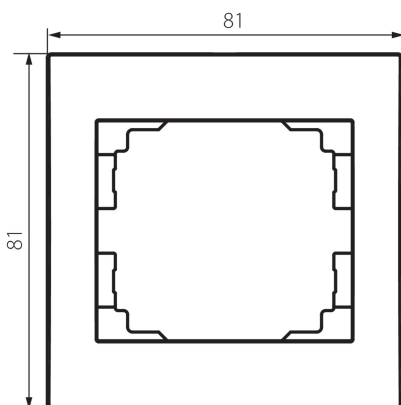

25294 LOGI 02-1460-041 gr

Rama simpla orizontala

5905339252944

DATE GENERALE:

Culoare: grafit

Lățime [mm]: 80

Înălțime [mm]: 81

DATE TEHNICE:

Material: ABS

DATE LOGISTICE:

Cu sunt ambalate: 20

Număr de bucăți în ambalajul intermediar: 20

Număr de bucăți în ambalajul comun: 240

Greutate unitară netă [g]: 12

Greutate [g]: 19.25

Lungimea ambalajului unitar [cm]: 10

Lățimea ambalajului unitar [cm]: 1.5

Înălțimea ambalajului unitar [cm]: 15

Greutatea cutiei de carton [kg]: 4.62

Lățimea cutiei de carton [cm]: 20

Înălțimea cutiei de carton [cm]: 42

Lungimea cutiei de carton [cm]: 37.5