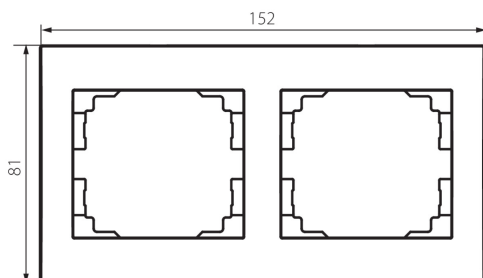

25295 LOGI 02-1470-041 gr

Rama orizontala cu 2 module-cu aripa

5905339252951

DATE GENERALE:

Culoare: grafit

Lățime [mm]: 152

Înălțime [mm]: 81

DATE TEHNICE:

Material: ABS

DATE LOGISTICE:

Cu sunt ambalate: 10

Număr de bucăți în ambalajul intermediar: 10

Număr de bucăți în ambalajul comun: 120

Greutate unitară netă [g]: 22

Greutate [g]: 33.58

Lungimea ambalajului unitar [cm]: 10

Lățimea ambalajului unitar [cm]: 1.5

Înălțimea ambalajului unitar [cm]: 22

Greutatea cutiei de carton [kg]: 4.0296

Lățimea cutiei de carton [cm]: 18

Înălțimea cutiei de carton [cm]: 42

Lungimea cutiei de carton [cm]: 37.5