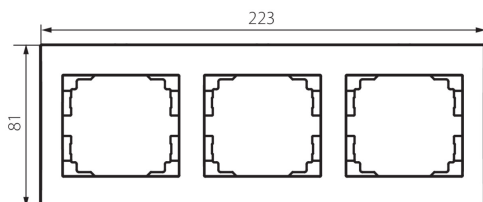

### DATE GENERALE:

**Culoare:** grafit

**Lățime [mm]:** 223

**Înălțime [mm]:** 81