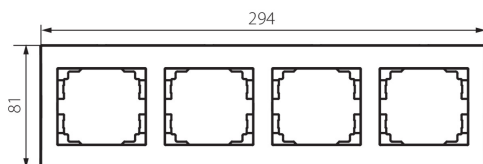

25297 LOGI 02-1490-041 gr

Ramă orizontală cu 4 module-cu aripă

5905339252975

DATE GENERALE:

Culoare: grafit

Lățime [mm]: 294

Înălțime [mm]: 81

DATE TEHNICE:

Material: ABS

DATE LOGISTICE:

Cu sunt ambalate: 10

Număr de bucăți în ambalajul intermediar: 10

Număr de bucăți în ambalajul comun: 120

Greutate unitară netă [g]: 40

Greutate [g]: 56.42

Lungimea ambalajului unitar [cm]: 10

Lățimea ambalajului unitar [cm]: 1.5

Înălțimea ambalajului unitar [cm]: 36

Greutatea cutiei de carton [kg]: 6.7704

Lățimea cutiei de carton [cm]: 32

Înălțimea cutiei de carton [cm]: 42

Lungimea cutiei de carton [cm]: 37.5