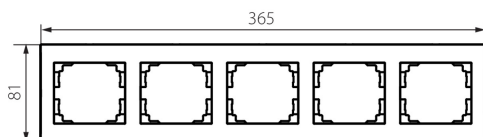

### DATE GENERALE:

**Culoare:** grafit

**Lățime [mm]:** 365

**Înălțime [mm]:** 81