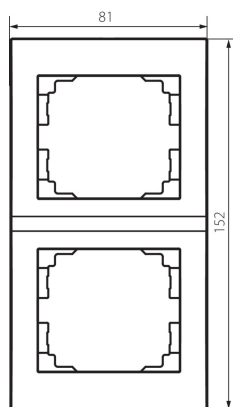

## 25299 LOGI 02-1520-041 gr

Rama verticala cu 2 module-cu aripa

5905339252999

### DATE GENERALE:

**Culoare:** grafit

**Lungime [mm]:** 81

**Înălțime [mm]:** 152

**Lățimea ambalajului unitar [cm]:** 1.5

**Înălțimea ambalajului unitar [cm]:** 21

**Greutatea cutiei de carton [kg]:** 4.0296

**Lățimea cutiei de carton [cm]:** 18

**Înălțimea cutiei de carton [cm]:** 42

**Lungimea cutiei de carton [cm]:** 37.5

**Volumul cutiei de carton [m<sup>3</sup>]:** 0.02835