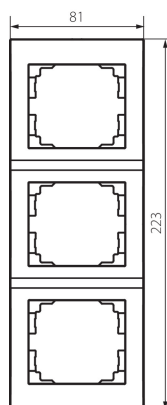

25300 LOGI 02-1530-041 gr

Ramă verticală cu 3 module-cu aripa

5905339253002

DATE GENERALE:

Culoare: grafit

Lățime [mm]: 81

Înălțime [mm]: 223

DATE TEHNICE:

Material: ABS

DATE LOGISTICE:

Cu sunt ambalate: 10

Număr de bucăți în ambalajul intermediar: 10

Număr de bucăți în ambalajul comun: 120

Greutate unitară netă [g]: 36

Greutate [g]: 49.92

Lungimea ambalajului unitar [cm]: 10

Lățimea ambalajului unitar [cm]: 1.5

Înălțimea ambalajului unitar [cm]: 29

Greutatea cutiei de carton [kg]: 5.9904

Lățimea cutiei de carton [cm]: 25

Înălțimea cutiei de carton [cm]: 42

Lungimea cutiei de carton [cm]: 37.5