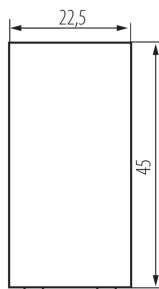

25302 BIURO 04-1000-102 bi

Intrerupator cu un singur pol

5905339253026

DATE GENERALE:

Culoare: alb
Loc de montare: slot 45x45
Iluminare de fundal: nu
Lățime [mm]: 22.5
Înălțime [mm]: 45
Installation depth: 25

DATE TEHNICE:

Tensiune nominală [V]: 250 AC
Material: ABS
Tip de bornă: terminal cu șurub
Material: ABS
Număr de pârgii: 1
Număr de module: 1
Curent nominal [AX]: 16

DATE LOGISTICE:

Cu sunt ambalate: 80
Număr de bucăți în ambalajul intermediar: 80
Număr de bucăți în ambalajul comun: 800
Greutate unitară netă [g]: 19
Greutate [g]: 21.88
Lungimea ambalajului unitar [cm]: 2
Lățimea ambalajului unitar [cm]: 3.5
Înălțimea ambalajului unitar [cm]: 4.5
Greutatea cutiei de carton [kg]: 17.504
Lățimea cutiei de carton [cm]: 28
Înălțimea cutiei de carton [cm]: 35
Lungimea cutiei de carton [cm]: 51
Volumul cutiei de carton [m³]: 0.04998