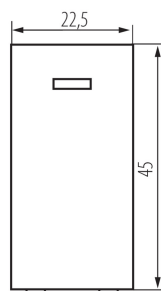

25303 BIURO 04-1110-102 bi

Intrerupator cu un singur pol cu LED

5905339253033

DATE GENERALE:

Culoare: alb

Loc de montare: slot 45x45

Iluminare de fundal: da

Lățime [mm]: 22.5

Înălțime [mm]: 45

Installation depth: 25

DATE TEHNICE:

Tensiune nominală [V]: 250 AC

Material: ABS

Tip de bornă: terminal cu șurub

Material: ABS

Număr de pârgii: 1

Lungimea ambalajului unitar [cm]: 2

Lățimea ambalajului unitar [cm]: 3.5

Înălțimea ambalajului unitar [cm]: 4.5

Greutatea cutiei de carton [kg]: 17.504

Lățimea cutiei de carton [cm]: 28

Înălțimea cutiei de carton [cm]: 35

Lungimea cutiei de carton [cm]: 51

Volumul cutiei de carton [m³]: 0.04998