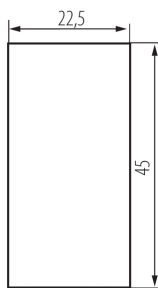

### DATE GENERALE:

**Culoare:** alb

**Loc de montare:** slot 45x45

**Iluminare de fundal:** nu

**Lățime [mm]:** 22.5

**Înălțime [mm]:** 45

**Installation depth:** 25

### DATE TEHNICE:

**Tensiune nominală [V]:** 250 AC

**Material:** ABS

**Tip de bornă:** terminal cu șurub

**Material:** ABS

**Număr de pârgii:** 1

**Număr de module:** 1

**Curent nominal [AX]:** 16

### DATE LOGISTICE:

**Unitate de măsură:** bucată

**Cu sunt ambalate:** 80

**Număr de bucăți în ambalajul intermediar:** 80

**Număr de bucăți în ambalajul comun:** 800

**Greutate unitară netă [g]:** 25

**Greutate [g]:** 27.88

**Lungimea ambalajului unitar [cm]:** 2

**Lățimea ambalajului unitar [cm]:** 3.5

**Înălțimea ambalajului unitar [cm]:** 4.5

**Greutatea cutiei de carton [kg]:** 22.304

**Lățimea cutiei de carton [cm]:** 28