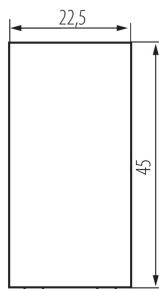

25305 BIURO 04-1050-102 bi

Intrerupator de scara

5905339253057

DATE GENERALE:

Culoare: alb

Loc de montare: slot 45x45

Iluminare de fundal: nu se aplică

Lățime [mm]: 22.5

Înălțime [mm]: 45

Installation depth: 25

DATE TEHNICE:

Tensiune nominală [V]: 250 AC

Material: ABS

Tip de bornă: terminal cu șurub

Material: ABS

Număr de pârgii: 1

Număr de module: 1

Curent nominal [AX]: 16

DATE LOGISTICE:

Cu sunt ambalate: 80

Număr de bucăți în ambalajul intermediar: 80

Număr de bucăți în ambalajul comun: 800

Greutate unitară netă [g]: 23

Greutate [g]: 25.88

Lungimea ambalajului unitar [cm]: 2

Lățimea ambalajului unitar [cm]: 4

Înălțimea ambalajului unitar [cm]: 4.5

Greutatea cutiei de carton [kg]: 20.704

Lățimea cutiei de carton [cm]: 28

Înălțimea cutiei de carton [cm]: 35