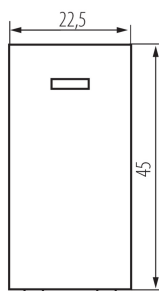

25306 BIURO 04-1140-102 bi

Intrerupator de scara cu LED

5905339253064

DATE GENERALE:

Culoare: alb

Loc de montare: slot 45x45

Iluminare de fundal: da

Lățime [mm]: 22.5

Înălțime [mm]: 45

Installation depth: 25

DATE TEHNICE:

Tensiune nominală [V]: 250 AC

Material: ABS

Tip de bornă: terminal cu șurub

Material: ABS

Număr de pârgii: 1

Număr de module: 1

Curent nominal [AX]: 16

DATE LOGISTICE:

Cu sunt ambalate: 80

Număr de bucăți în ambalajul intermediar: 80

Număr de bucăți în ambalajul comun: 800

Greutate unitară netă [g]: 23

Greutate [g]: 25.88

Lungimea ambalajului unitar [cm]: 2

Lățimea ambalajului unitar [cm]: 4

Înălțimea ambalajului unitar [cm]: 4.5

Greutatea cutiei de carton [kg]: 20.704

Lățimea cutiei de carton [cm]: 28

Înălțimea cutiei de carton [cm]: 35