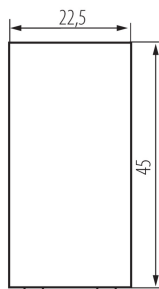

### DATE GENERALE:

**Culoare:** alb

**Loc de montare:** slot 45x45

**Iluminare de fundal:** nu se aplică

**Lățime [mm]:** 22.5

**Înălțime [mm]:** 45

**Installation depth:** 25

### DATE TEHNICE:

**Tensiune nominală [V]:** 250 AC

**Material:** ABS

**Tip de bornă:** terminal cu șurub

**Material:** ABS

**Număr de pârgii:** 1

**Număr de module:** 1

**Curent nominal [AX]:** 10

**Lățimea ambalajului unitar [cm]:** 3.5

**Înălțimea ambalajului unitar [cm]:** 4.5

**Greutatea cutiei de carton [kg]:** 17.504

**Lățimea cutiei de carton [cm]:** 28

**Înălțimea cutiei de carton [cm]:** 35

**Lungimea cutiei de carton [cm]:** 51

**Volumul cutiei de carton [m<sup>3</sup>]:** 0.04998