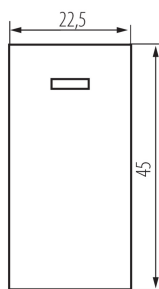

25308 BIURO 04-1080-102 bi

Intrerupator NO LED

5905339253088

DATE GENERALE:

Culoare: alb

Loc de montare: slot 45x45

Iluminare de fundal: da

Lățime [mm]: 22.5

Înălțime [mm]: 45

Installation depth: 25

DATE TEHNICE:

Tensiune nominală [V]: 250 AC

Material: ABS

Tip de bornă: terminal cu șurub

Material: ABS

Număr de pârgii: 1

Număr de module: 1

Curent nominal [AX]: 10

DATE LOGISTICE:

Cu sunt ambalate: 80

Număr de bucăți în ambalajul intermediar: 80

Număr de bucăți în ambalajul comun: 800

Greutate unitară netă [g]: 23

Greutate [g]: 25.88

Lungimea ambalajului unitar [cm]: 2

Lățimea ambalajului unitar [cm]: 4

Înălțimea ambalajului unitar [cm]: 4.5

Greutatea cutiei de carton [kg]: 20.704

Lățimea cutiei de carton [cm]: 28

Înălțimea cutiei de carton [cm]: 35

Lungimea cutiei de carton [cm]: 51

Volumul cutiei de carton [m³]: 0.04998