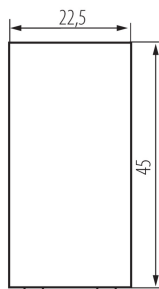

### DATE GENERALE:

**Culoare:** alb

**Loc de montare:** slot 45x45

**Iluminare de fundal:** nu se aplică

**Lățime [mm]:** 22.5

**Înălțime [mm]:** 45

**Installation depth:** 25

### DATE TEHNICE:

**Tensiune nominală [V]:** 250 AC

**Material:** ABS

**Tip de bornă:** terminal cu șurub

**Material:** ABS

**Număr de pârgii:** 1

**Număr de module:** 1

**Curent nominal [AX]:** 16

### DATE LOGISTICE:

**Cu sunt ambalate:** 80

**Număr de bucăți în ambalajul intermediar:** 80

**Număr de bucăți în ambalajul comun:** 800

**Greutate unitară netă [g]:** 27

**Greutate [g]:** 29.88

**Lungimea ambalajului unitar [cm]:** 2

**Lățimea ambalajului unitar [cm]:** 4

**Înălțimea ambalajului unitar [cm]:** 4.5

**Greutatea cutiei de carton [kg]:** 23.904

**Lățimea cutiei de carton [cm]:** 28

**Înălțimea cutiei de carton [cm]:** 35

**Lungimea cutiei de carton [cm]:** 51