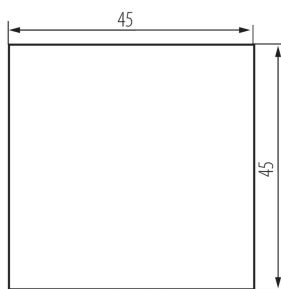

### DATE GENERALE:

**Culoare:** alb

**Loc de montare:** slot 45x45

**Iluminare de fundal:** nu se aplică

**Lățime [mm]:** 45

**Înălțime [mm]:** 45

**Installation depth:** 25

### DATE LOGISTICE:

**Cu sunt ambalate:** 56

**Număr de bucăți în ambalajul intermediar:** 56

**Număr de bucăți în ambalajul comun:** 560

**Greutate unitară netă [g]:** 21

**Greutate [g]:** 24.64

**Lungimea ambalajului unitar [cm]:** 4.5

**Lățimea ambalajului unitar [cm]:** 4

**Înălțimea ambalajului unitar [cm]:** 4.5

**Greutatea cutiei de carton [kg]:** 13.7984

**Lățimea cutiei de carton [cm]:** 28

**Înălțimea cutiei de carton [cm]:** 35

**Lungimea cutiei de carton [cm]:** 51

**Volumul cutiei de carton [m<sup>3</sup>]:** 0.04998