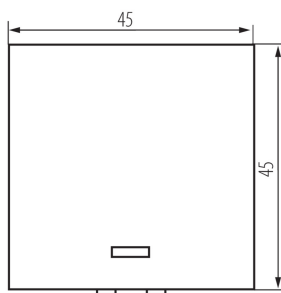

### DATE GENERALE:

**Culoare:** alb  
**Loc de montare:** slot 45x45  
**Iluminare de fundal:** da  
**Lățime [mm]:** 45  
**Înălțime [mm]:** 45  
**Installation depth:** 25

### DATE TEHNICE:

**Tensiune nominală [V]:** 250 AC  
**Material:** ABS  
**Tip de bornă:** terminal cu șurub  
**Material:** ABS  
**Număr de pârgii:** 1  
**Număr de module:** 2  
**Curent nominal [AX]:** 16

### DATE LOGISTICE:

**Cu sunt ambalate:** 56  
**Număr de bucăți în ambalajul intermediar:** 56  
**Număr de bucăți în ambalajul comun:** 560  
**Greutate unitară netă [g]:** 23  
**Greutate [g]:** 26.79  
**Lungimea ambalajului unitar [cm]:** 4.5  
**Lățimea ambalajului unitar [cm]:** 4  
**Înălțimea ambalajului unitar [cm]:** 4.5  
**Greutatea cutiei de carton [kg]:** 15.0024  
**Lățimea cutiei de carton [cm]:** 28  
**Înălțimea cutiei de carton [cm]:** 35  
**Lungimea cutiei de carton [cm]:** 51  
**Volumul cutiei de carton [m<sup>3</sup>]:** 0.04998