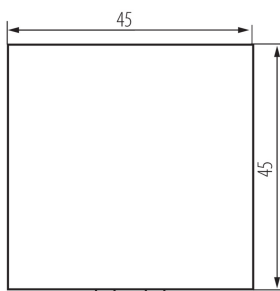

25314 BIURO 04-1055-102 bi

Intrerupator cu două sensuri, m45

5905339253149

DATE GENERALE:

Culoare: alb

Loc de montare: slot 45x45

Iluminare de fundal: nu se aplică

Lățime [mm]: 45

Înălțime [mm]: 45

Installation depth: 25

DATE TEHNICE:

Tensiune nominală [V]: 250 AC

Material: ABS

Tip de bornă: terminal cu șurub

Material: ABS

Număr de pârgii: 1

Număr de module: 2

Curent nominal [AX]: 16

DATE LOGISTICE:

Cu sunt ambalate: 56

Număr de bucăți în ambalajul intermediar: 56

Număr de bucăți în ambalajul comun: 560

Greutate unitară netă [g]: 23

Greutate [g]: 26.79

Lungimea ambalajului unitar [cm]: 4.5

Lățimea ambalajului unitar [cm]: 4

Înălțimea ambalajului unitar [cm]: 4.5

Greutatea cutiei de carton [kg]: 15.0024

Lățimea cutiei de carton [cm]: 28

Înălțimea cutiei de carton [cm]: 35