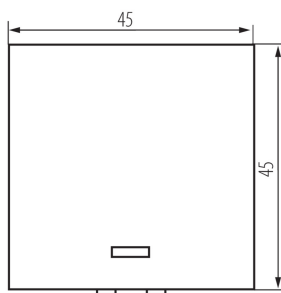

25315 BIURO 04-1145-102 bi

Intrerupator LED de scara, m45

5905339253156

DATE GENERALE:

Culoare: alb

Loc de montare: slot 45x45

Iluminare de fundal: da

Lățime [mm]: 45

Înălțime [mm]: 45

Installation depth: 25

DATE TEHNICE:

Tensiune nominală [V]: 250 AC

Material: ABS

Tip de bornă: terminal cu șurub

Material: ABS

Număr de pârgii: 1

Număr de module: 2

Curent nominal [AX]: 16

DATE LOGISTICE:

Cu sunt ambalate: 56

Număr de bucăți în ambalajul intermediar: 56

Număr de bucăți în ambalajul comun: 560

Greutate unitară netă [g]: 25

Greutate [g]: 28.57

Lungimea ambalajului unitar [cm]: 4.5

Lățimea ambalajului unitar [cm]: 4

Înălțimea ambalajului unitar [cm]: 4.5

Greutatea cutiei de carton [kg]: 15.9992

Lățimea cutiei de carton [cm]: 28

Înălțimea cutiei de carton [cm]: 35

Lungimea cutiei de carton [cm]: 51

Volumul cutiei de carton [m³]: 0.04998