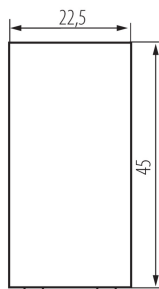

25316 BIURO 04-1035-102 bi

Intrerupator sonerie, m45

5905339253163

DATE GENERALE:

Culoare: alb

Loc de montare: slot 45x45

Iluminare de fundal: nu se aplică

Lățime [mm]: 22.5

Înălțime [mm]: 45

Installation depth: 25

DATE TEHNICE:

Tensiune nominală [V]: 250 AC

Material: ABS

Tip de bornă: terminal cu șurub

Material: ABS

Număr de pârgii: 1

Număr de module: 1

Curent nominal [AX]: 10

DATE LOGISTICE:

Cu sunt ambalate: 56

Număr de bucăți în ambalajul intermediar: 56

Număr de bucăți în ambalajul comun: 560

Greutate unitară netă [g]: 23

Greutate [g]: 26.79

Lungimea ambalajului unitar [cm]: 4.5

Lățimea ambalajului unitar [cm]: 4

Înălțimea ambalajului unitar [cm]: 4.5

Greutatea cutiei de carton [kg]: 15.0024

Lățimea cutiei de carton [cm]: 28

Înălțimea cutiei de carton [cm]: 35