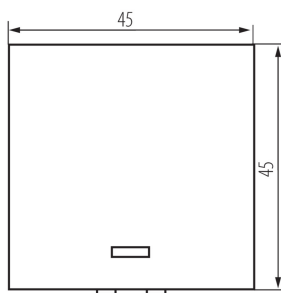

### DATE GENERALE:

**Culoare:** alb

**Loc de montare:** slot 45x45

**Iluminare de fundal:** da

**Lățime [mm]:** 45

**Înălțime [mm]:** 45

**Installation depth:** 25

### DATE LOGISTICE:

**Cu sunt ambalate:** 56

**Număr de bucăți în ambalajul intermediar:** 56

**Număr de bucăți în ambalajul comun:** 560

**Greutate unitară netă [g]:** 23

**Greutate [g]:** 26.61

**Lungimea ambalajului unitar [cm]:** 4.5

**Lățimea ambalajului unitar [cm]:** 4

**Înălțimea ambalajului unitar [cm]:** 4.5

**Greutatea cutiei de carton [kg]:** 14.9016

**Lățimea cutiei de carton [cm]:** 28

**Înălțimea cutiei de carton [cm]:** 35

**Lungimea cutiei de carton [cm]:** 51

**Volumul cutiei de carton [m<sup>3</sup>]:** 0.04998