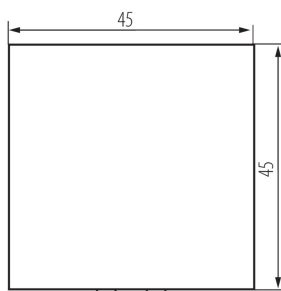

25320 BIURO 04-1002-102 bi

Intrerupator cu dublu pol, m45

5905339253200

DATE GENERALE:

Culoare: alb

Loc de montare: slot 45x45

Iluminare de fundal: nu se aplică

Lățime [mm]: 45

Înălțime [mm]: 45

Installation depth: 25

DATE TEHNICE:

Tensiune nominală [V]: 250 AC

Material: ABS

Tip de bornă: terminal cu șurub

Material: ABS

Număr de pârgii: 1

Număr de module: 2

Curent nominal [AX]: 16

DATE LOGISTICE:

Cu sunt ambalate: 56

Număr de bucăți în ambalajul intermediar: 56

Număr de bucăți în ambalajul comun: 560

Greutate unitară netă [g]: 27

Greutate [g]: 30.71

Lungimea ambalajului unitar [cm]: 4.5

Lățimea ambalajului unitar [cm]: 4

Înălțimea ambalajului unitar [cm]: 4.5

Greutatea cutiei de carton [kg]: 17.1976

Lățimea cutiei de carton [cm]: 28

Înălțimea cutiei de carton [cm]: 35