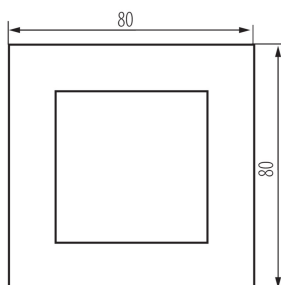

25340 BIURO 04-1460-102 bi

Ramă simplă

5905339253408

DATE GENERALE:

Culoare: alb

Lățime [mm]: 80

Înălțime [mm]: 80

DATE TEHNICE:

Material: ABS

Material: ABS

Număr de module: 2

DATE LOGISTICE:

Cu sunt ambalate: 54

Număr de bucăți în ambalajul intermediar: 54

Număr de bucăți în ambalajul comun: 540

Greutate unitară netă [g]: 11

Greutate [g]: 14.81

Lungimea ambalajului unitar [cm]: 8

Lățimea ambalajului unitar [cm]: 1.5

Înălțimea ambalajului unitar [cm]: 8

Greutatea cutiei de carton [kg]: 7.9974

Lățimea cutiei de carton [cm]: 28

Înălțimea cutiei de carton [cm]: 35

Lungimea cutiei de carton [cm]: 51

Volumul cutiei de carton [m³]: 0.04998