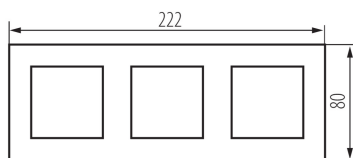

### DATE GENERALE:

**Culoare:** alb

**Lățime [mm]:** 222

**Înălțime [mm]:** 80