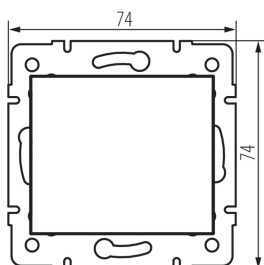

25344 BIURO 04-1461-102 bi

Suport cu gheare

5905339253446

DATE GENERALE:

Culoare: alb

Lățime [mm]: 74

Înălțime [mm]: 74

Diameter of an installation box: 60

DATE TEHNICE:

Material: ABS

Material: ABS

Număr de module: 2

DATE LOGISTICE:

Cu sunt ambalate: 30

Număr de bucăți în ambalajul intermediar: 30

Număr de bucăți în ambalajul comun: 300

Greutate unitară netă [g]: 21

Greutate [g]: 27

Lungimea ambalajului unitar [cm]: 7.5

Lățimea ambalajului unitar [cm]: 3

Înălțimea ambalajului unitar [cm]: 7.5

Greutatea cutiei de carton [kg]: 8.1

Lățimea cutiei de carton [cm]: 28

Înălțimea cutiei de carton [cm]: 35

Lungimea cutiei de carton [cm]: 51

Volumul cutiei de carton [m³]: 0.04998